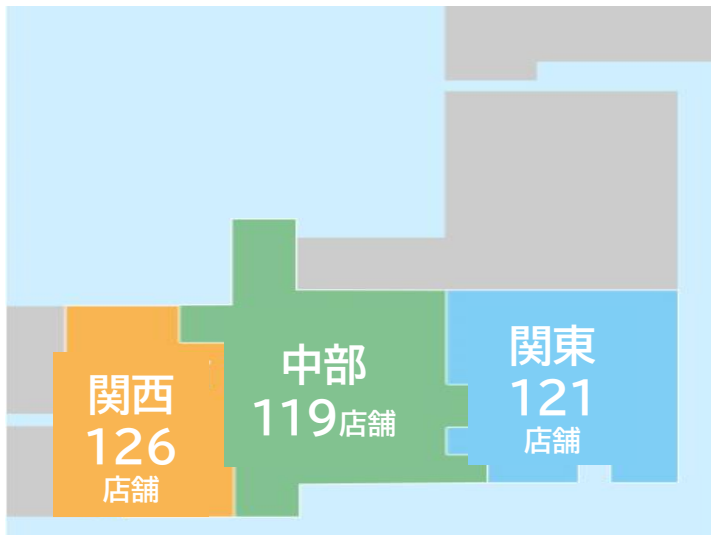

保健指導 実施店舗

スギ薬局グループ

お近くのスギ薬局店舗

右のQRコードより店舗検索が
ご利用いただけます。
お近くのスギ薬局店舗を
こちらからご確認ください。

※通信費はお客様のご負担になります。
※保健指導は一部店舗での実施となります。
実施可能店舗は別紙をご確認ください。

本プログラムに関する問い合わせ先

スギウェルネス株式会社(スギ薬局グループ) 保健指導担当

tel: 050-3528-5548 [電話受付時間] 10:00 ~ 18:00 (土日祝含む)